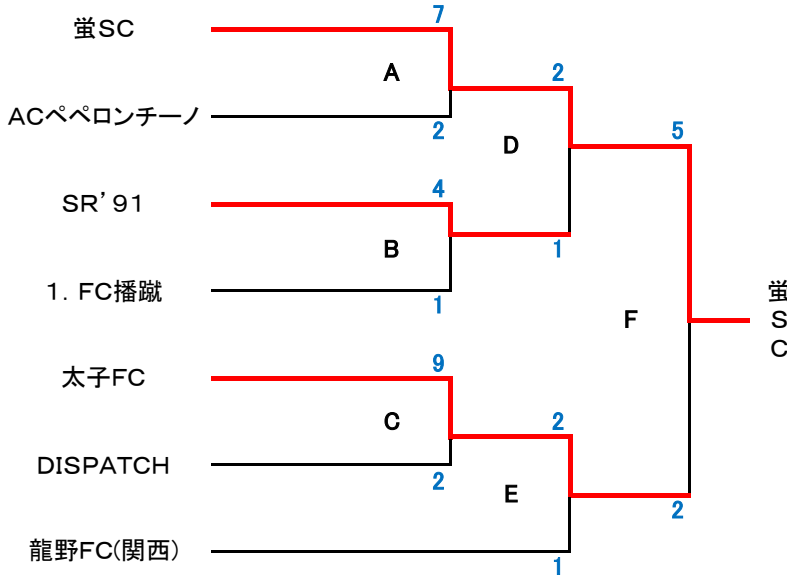

# 第42回西播磨地区サッカー大会（兼） 第23回全国クラブチームサッカー選手権兵庫県大会西播磨地区予選

主催： NPO法人西播磨サッカー協会  
後援： 読売新聞大阪本社

会場： 播磨光都サッカー場

優勝	蛍SC
準優勝	太子FC
第3位	SR'91
第3位	龍野FC

月日	符号	時間	対戦チーム				主審	副審2名	記録員1名	グラウンド
1/17	A	9:30	蛍SC	7	VS	2	ACペペロンチーノ	SR'91	SR'91	播磨光都第1G
	B	11:00	SR'91	4	VS	1	1.FC播磨	太子FC	DISPATCH	
	C	12:30	太子FC	9	VS	2	DISPATCH	1.FC播磨	1.FC播磨	
2/21	D	9:30	蛍SC	2	VS	1	SR'91	太子FC	龍野FC	播磨光都第1G
	E	11:00	太子FC	2	VS	1	龍野FC	蛍SC	SR'91	
	F	13:30	蛍SC	5	VS	2	太子FC	協会	協会	

試合時間は、全試合**35分-5分-35分**。

勝敗が決しない場合は**延長なし、PK方式**により、勝者を決定する。但し、**決勝戦のみ10分ハーフVゴール方式**とし、それでも勝敗が決しない場合は**PK方式**により、勝者を決定する。

試合開始時に選手9名以上揃わない場合は棄権とする。

各日とも試合の両チームはグラウンドの準備、片付けをお願いします。

その他詳細は社会人サッカーリーグ要綱を参考とします。