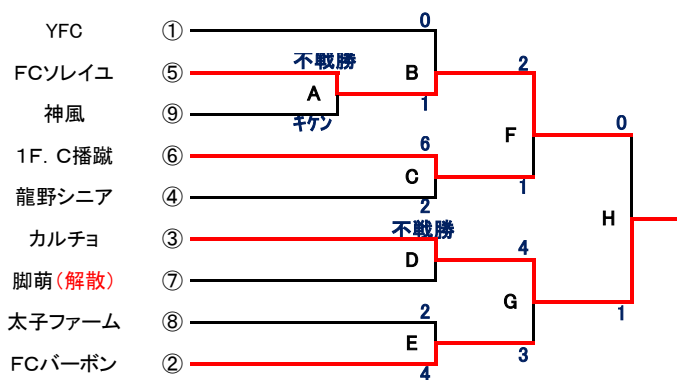

西播磨社会人第23回秋のトーナメント大会

主催: NPO法人西播磨サッカー協会
 とき: 2016/11/20・27・12/11・18
 会場: 播磨光都・祇園・龍野東

1部トーナメント表

優勝 赤穂サンライズ
 準優勝 蛍SC

1部

月日	符号	時間	対戦チーム		主審	副審2名	グラウンド
11/20	A	10:00	赤穂SC	0 VS 1	御津FC	SR'91	祇園公園
	B	11:30	SR'91	4 VS 2	ACペロンチーノ	赤穂SC	
11/27	C	10:00	太子FC	不戦敗 VS 不戦勝	御津FC	PIERROT	祇園公園
	D	11:30	PIERROT	棄権 VS 不戦勝	蛍SC	赤穂サーティーズ	
	E	13:00	赤穂サンライズ	7 VS 0	赤穂サーティーズ	SR'91	
12/11	F	14:30	SR'91	2(4) VS 2(5)	御津SC	赤穂サンライズ	祇園公園
	G	13:00	御津FC	1 VS 2	蛍SC	赤穂サンライズ	
12/18	H	14:30	赤穂サンライズ	1 VS 0	御津SC	御津FC	播磨光都第1G
	I	11:30	蛍SC	2 VS 2v	赤穂サンライズ	協会	

太子FCの都市リーグ決勝大会の成績により変更あり。1回戦勝利のため本大会は不戦敗。日程変更

2部トーナメント表

優勝 カルチョ
 準優勝 FCソレイユ

2部

月日	符号	時間	対戦チーム		主審	副審2名	グラウンド
11/20	A	13:00	FCソレイユ	不戦勝 VS 棄権	神風	ACペロンチーノ	祇園公園
11/27	B	10:00	YFC	0 VS 1	FCソレイユ	1F. C播蹴	龍野東 運動公園
	C	11:30	1F. C播蹴	6 VS 2	龍野シニア	YFC	
	E	13:00	太子ファーム	2 VS 4	FCバーボン	龍野シニア	
12/11	F	10:00	FCソレイユ	2 VS 1	1F. C播蹴	カルチョ	祇園公園
	G	11:30	カルチョ	4 VS 3	FCバーボン	FCソレイユ	
12/18	H	10:00	FCソレイユ	0 VS 1	カルチョ	協会	播磨光都第1G