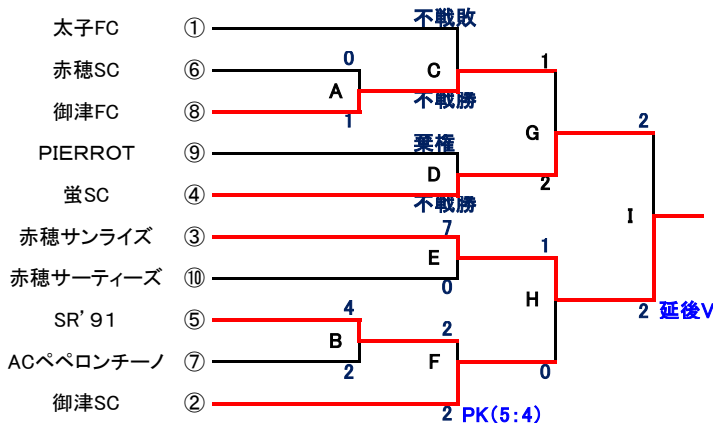

西播磨社会人第23回秋のトーナメント大会

主催: NPO法人西播磨サッカー協会
 とき: 2016/11/20・27・12/11・18
 会場: 播磨光都・祇園・龍野東

1部トーナメント表

優勝 赤穂サンライズ
 準優勝 蛍SC

1部

月日	符号	時間	対戦チーム		主審	副審2名	グラウンド
11/20	A	10:00	赤穂SC	0 VS 1	御津FC	SR'91	祇園公園
	B	11:30	SR'91	4 VS 2	ACペロンチーノ	赤穂SC	
11/27	C	10:00	太子FC	不戦敗 VS 不戦勝	御津FC	PIERROT	祇園公園
	D	11:30	PIERROT	棄権 VS 不戦勝	蛍SC	赤穂サーティーズ	
	E	13:00	赤穂サンライズ	7 VS 0	赤穂サーティーズ	SR'91	
12/11	F	14:30	SR'91	2(4) VS 2(5)	御津SC	赤穂サンライズ	祇園公園
	G	13:00	御津FC	1 VS 2	蛍SC	赤穂サンライズ	
12/18	H	14:30	赤穂サンライズ	1 VS 0	御津SC	御津FC	播磨光都第1G
	I	11:30	蛍SC	2 VS 2v	赤穂サンライズ	協会	

太子FCの都市リーグ決勝大会の成績により変更あり。1回戦勝利のため本大会は不戦敗。日程変更

2部トーナメント表

優勝 カルチョ
 準優勝 FCソレイユ

2部

月日	符号	時間	対戦チーム		主審	副審2名	グラウンド
11/20	A	13:00	FCソレイユ	不戦勝 VS 棄権	神風	ACペロンチーノ	祇園公園
11/27	B	10:00	YFC	0 VS 1	FCソレイユ	1F. C播蹴	龍野東 運動公園
	C	11:30	1F. C播蹴	6 VS 2	龍野シニア	YFC	
	E	13:00	太子ファーム	2 VS 4	FCバーボン	龍野シニア	
12/11	F	10:00	FCソレイユ	2 VS 1	1F. C播蹴	カルチョ	祇園公園
	G	11:30	カルチョ	4 VS 3	FCバーボン	FCソレイユ	
12/18	H	10:00	FCソレイユ	0 VS 1	カルチョ	協会	播磨光都第1G

脚萌チーム解散のため変更あり。

試合時間は、全試合35分-5分-35分。

勝敗が決しない場合は延長なし。PK方式により、勝者を決定する。ただし、決勝戦は20分間の延長(前後10分)

Vゴール方式を実施し、それでも勝敗が決しない場合はPK方式により、勝者を決定する。

試合開始時に選手9名以上揃わない場合は棄権とする。

各日とも試合の両チームはグラウンドの準備、片付けをお願いします。

その他詳細は社会人サッカーリーグ要綱を参考とします。