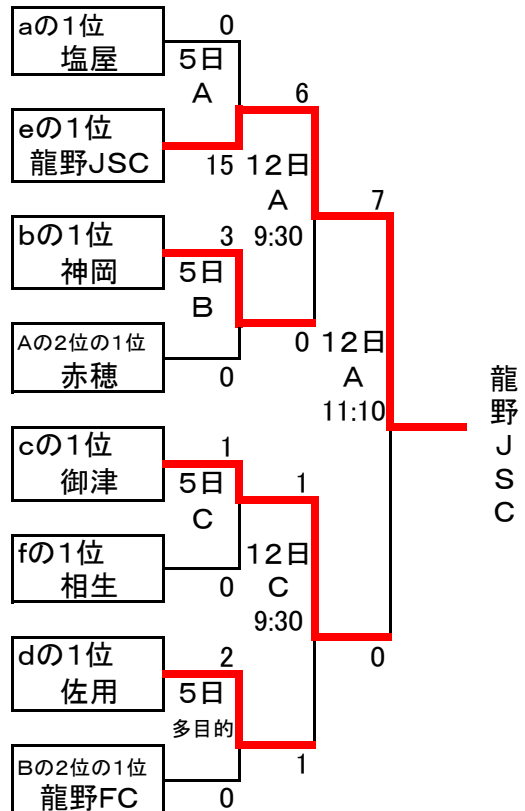

赤穂

延長
1-0

第42回兵庫県少年サッカー大会西播磨予選 4年生以下の部

主催：NPO法人西播磨サッカー協会
 場所：播磨光都第2サッカー場
 開催日：9/5(土) 12(土)
 時間：【両日とも、開門は8:30です。】

アップ場
 9/5 多目的G
 9/12 Bコート

- ① 9:30 ② 10:20 ③ 11:10
 ④ 12:00 ⑤ 12:50 ⑥ 13:40
 A-①はAコートで9:30

A-a	塩屋	半田	Fオンダ	勝ち点	得点	失点	差	順位
塩屋		8-0	2-1	6	10	1	9	1
半田	0-8		1-2	0	1	10	-9	3
Fオンダ	1-2	2-1		3	3	3	0	2

A-b	神岡	石海	御崎	勝ち点	得点	失点	差	順位
神岡		6-0	3-1	6	9	1	8	1
石海	0-6		1-1	1	1	7	-6	3
御崎	1-3	1-1		1	2	4	-2	2

A-c	安富	御津	赤穂	勝ち点	得点	失点	差	順位
安富		0-7	0-6	0	0	13	-13	3
御津	7-0		5-0	6	12	0	12	1
赤穂	6-0	0-5		3	6	5	1	2

B-d	尾崎	山崎	佐用	勝ち点	得点	失点	差	順位
尾崎		10-0	0-1	3	10	1	9	2
山崎	0-10		1-4	0	10	14	-13	3
佐用	1-0	4-1		6	5	1	4	1

B-e	龍野J	新宮	太子	勝ち点	得点	失点	差	順位
龍野J		4-0	11-0	6	15	0	15	1
新宮	0-4		1-0	3	15	4	-3	2
太子	0-11	0-1		0	0	12	-12	3

B-f	龍野F	矢野	相生	勝ち点	得点	失点	差	順位
龍野F		17-0	2-2	4	19	2	17	2
矢野	0-17		0-17	0	0	34	-34	3
相生	2-2	17-0		4	19	2	17	1