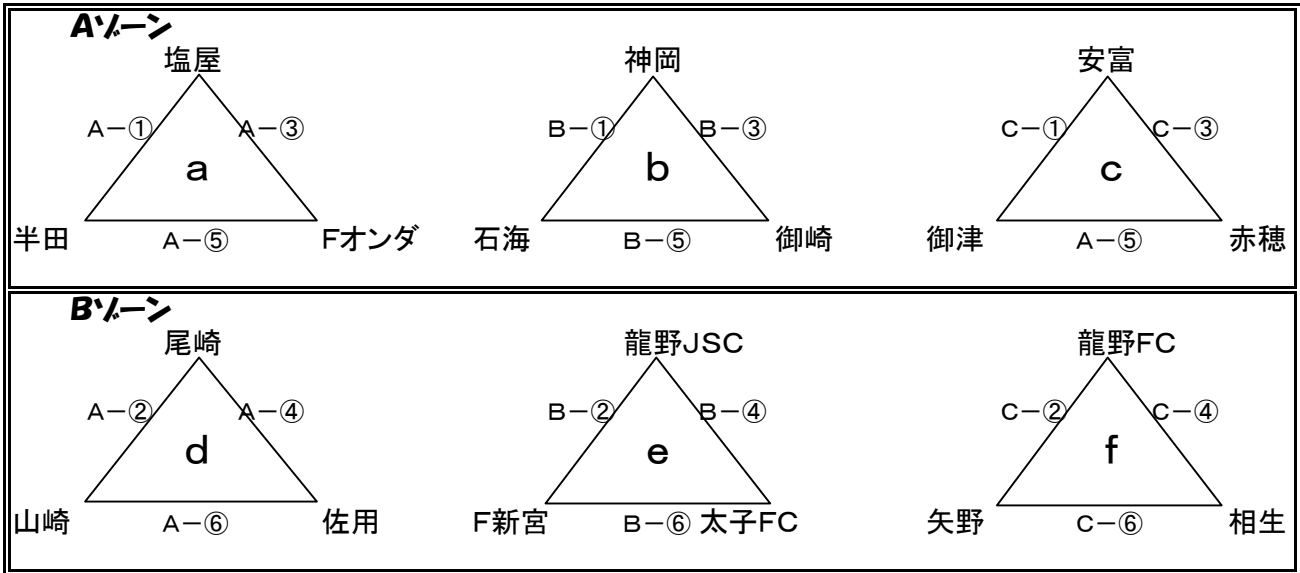

第42回兵庫県少年サッカー大会西播磨予選 4年生以下の部

主催：NPO法人西播磨サッカー協会
場所：播磨光都第2サッカー場
開催日：9/5(土) 12(土)
時間：【両日とも、開門は8:30です。】

アップ場
9/5 多目的G
9/12 Bコート

- ① 9:30   ② 10:20   ③ 11:10
  ④ 12:00   ⑤ 12:50   ⑥ 13:40
  A-①はAコートで9:30

A-a	塩屋	半田	Fオンダ	勝ち点	得点	失点	差	順位
塩屋		8-0	2-1	6	10	1	9	1
半田	0-8		1-2	0	1	10	-9	3
Fオンダ	1-2	2-1		3	3	3	0	2

A-b	神岡	石海	御崎	勝ち点	得点	失点	差	順位
神岡		6-0	3-1	6	9	1	8	1
石海	0-6		1-1	1	1	7	-6	3
御崎	1-3	1-1		1	2	4	-2	2

A-c	安富	御津	赤穂	勝ち点	得点	失点	差	順位
安富		0-7	0-6	0	0	13	-13	3
御津	7-0		5-0	6	12	0	12	1
赤穂	6-0	0-5		3	6	5	1	2

B-d	尾崎	山崎	佐用	勝ち点	得点	失点	差	順位
尾崎		10-0	0-1	3	10	1	9	2
山崎	0-10		1-4	0	10	14	-13	3
佐用	1-0	4-1		6	5	1	4	1

B-e	龍野J	新宮	太子	勝ち点	得点	失点	差	順位
龍野J		4-0	11-0	6	15	0	15	1
新宮	0-4		1-0	3	15	4	-3	2
太子	0-11	0-1		0	0	12	-12	3

B-f	龍野F	矢野	相生	勝ち点	得点	失点	差	順位
龍野F		17-0	2-2	4	19	2	17	2
矢野	0-17		0-17	0	0	34	-34	3
相生	2-2	17-0		4	19	2	17	1