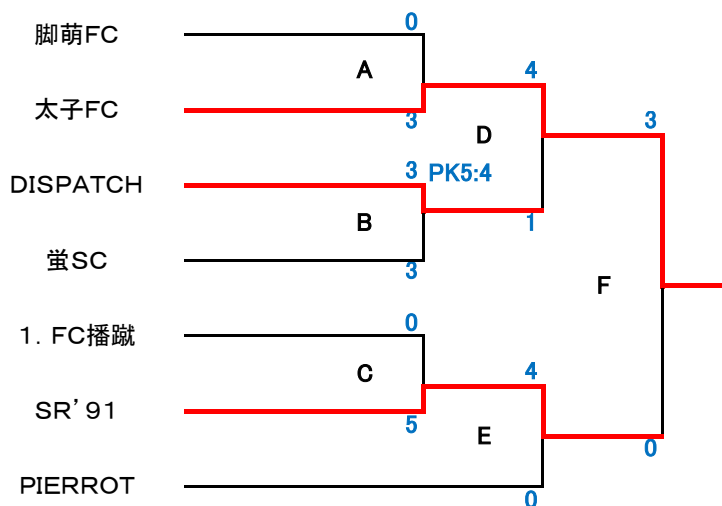

西播磨社会人第22回秋のトーナメント大会

主催： NPO法人西播磨サッカー協会
 とき： 2015/11/29・12/13・20
 会場： 播磨光都サッカー場・祇園公園

優勝 太子FC
 準優勝 SR'91

| 月日 | 符号 | 時間 | 対戦チーム | | | | 主審 | 副審2名 | グラウンド | |
|-------|------|-------|------------|------|----|------|----------|------------|------------|---------|
| 11/29 | A | 10:00 | 脚萌FC | 0 | VS | 3 | 太子FC | DISPATCH | 蛍SC | 祇園公園 |
| | B | 11:30 | DISPATCH | 3(5) | VS | 3(4) | 蛍SC | 脚萌FC | 太子FC | |
| 12/13 | C | 10:00 | 1. FC播蹴 | 0 | VS | 5 | SR'91 | 赤穂サーティーズFC | 赤穂サーティーズFC | 祇園公園 |
| | リーグ戦 | 11:30 | 赤穂サーティーズFC | 0 | VS | 5 | 蛍SC | 太子ファーム | 太子ファーム | |
| | リーグ戦 | 13:00 | 太子ファーム | ○ | VS | キケン | 波賀SC | 蛍SC | 蛍SC | |
| 12/20 | D | 10:00 | 太子FC | 4 | VS | 1 | DISPATCH | SR'91 | PIERROT | 播磨光都第1G |
| | E | 11:30 | SR'91 | 4 | VS | 0 | PIERROT | 太子FC | DISPATCH | |
| | F | 14:00 | 太子FC | 3 | VS | 0 | SR'91 | 協会 | 協会 | |

試合時間は、全試合**35分－5分－35分**。

勝敗が決しない場合は**延長なし、PK方式**により、勝者を決定する。ただし、**決勝戦は20分間の延長(前後10分)**を実施し、それでも勝敗が決しない場合は**PK方式**により、勝者を決定する。

試合開始時に選手9名以上揃わない場合は棄権とする。

各日とも試合の両チームはグラウンドの準備、片付けをお願いします。

その他詳細は**社会人サッカーリーグ要綱**を参考とします。